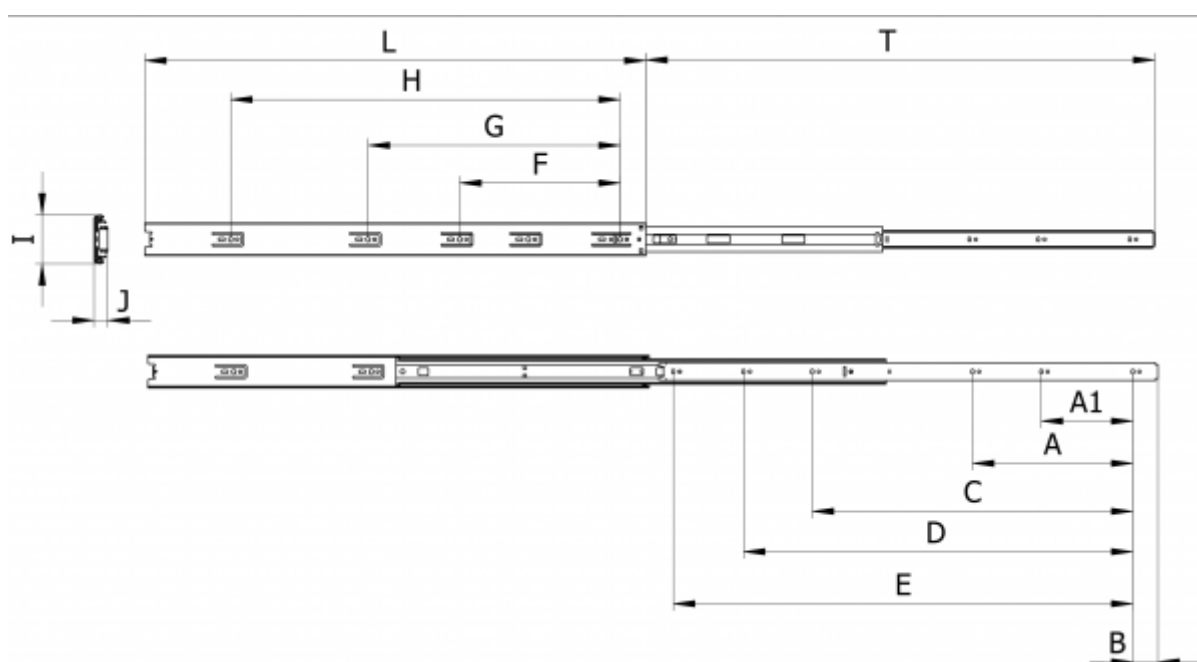

Varenummer: 11134037

Beskrivelse: Thomas Regout skuffeskinne 11134037 4608, 3led  
indb.mål 500 mm / bæreevne 45 kg / udtræk 508 mm

## Mål

A	= -	G = 416
A1	= 128	H = -
B	= 35	I = 45.4
Bæreevne	= 45	J = 12.7
C	= -	L = 500
D	= -	T = 508
E	= 442	
F	= 224	